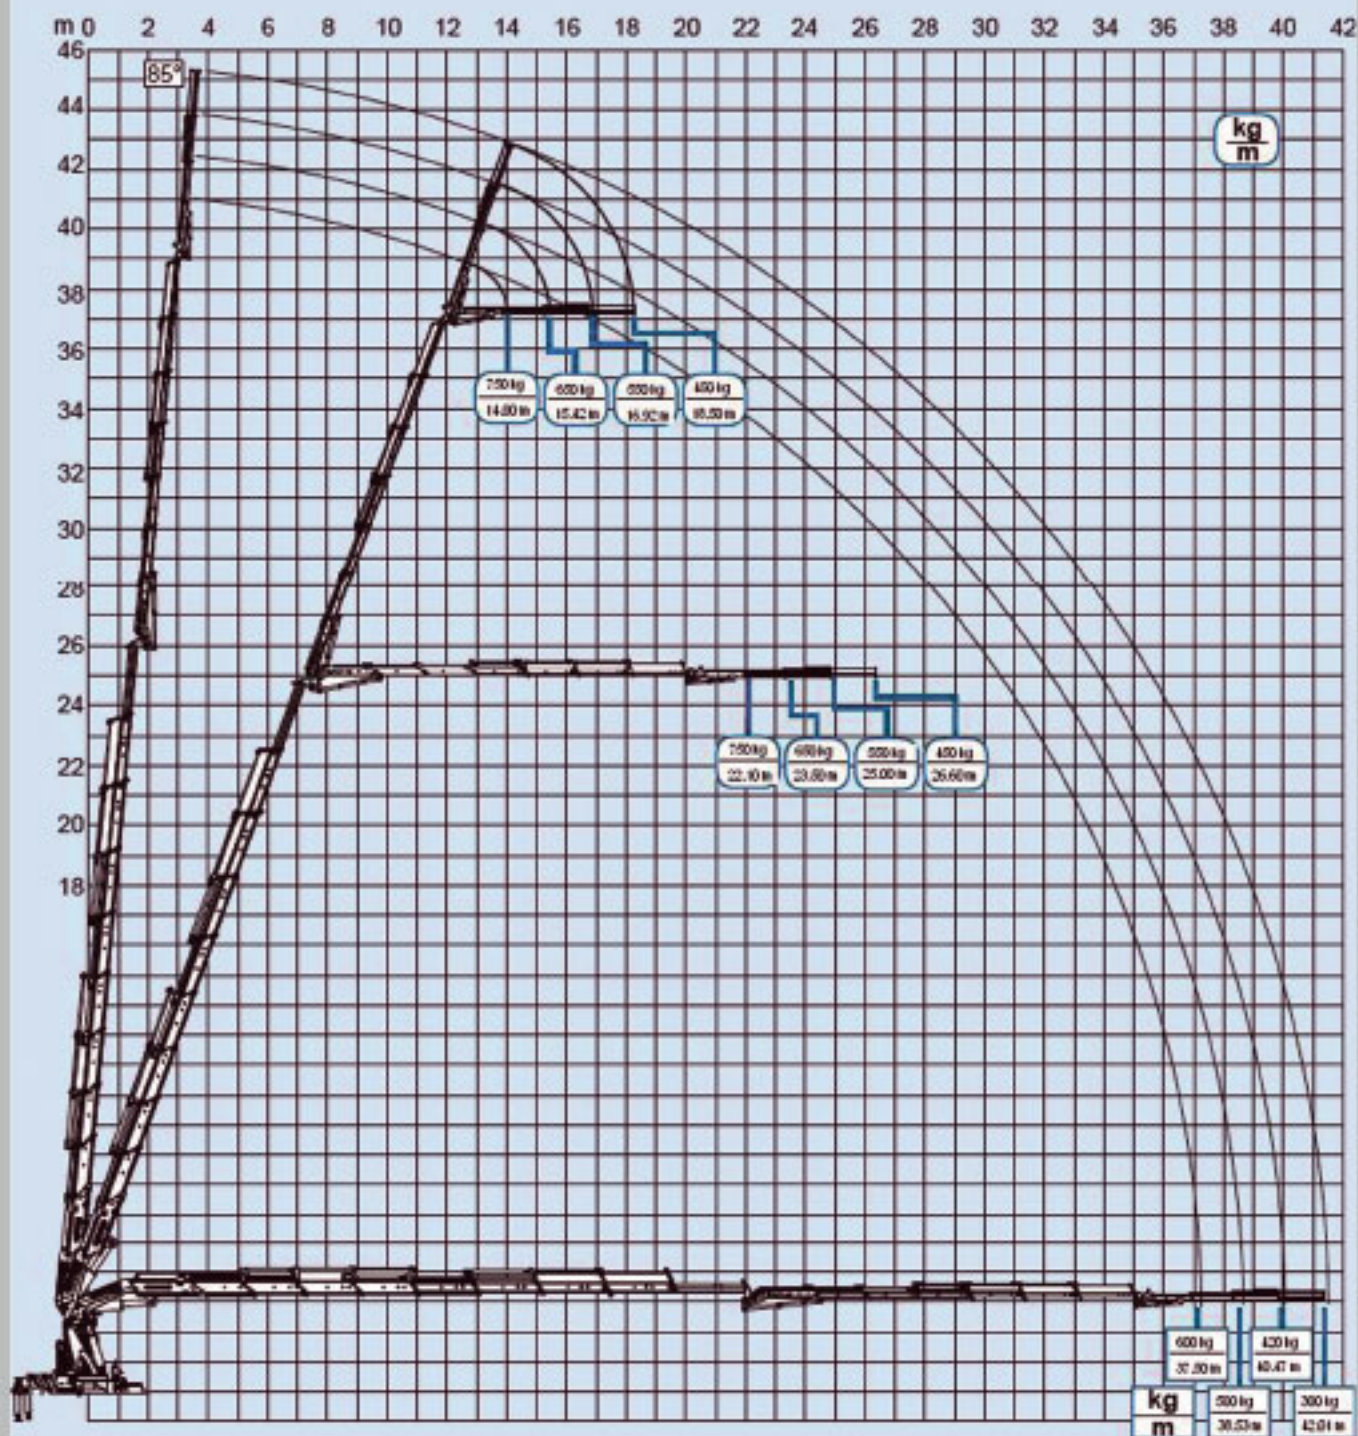

Effer 1355 bis 42 m

Roth Transport AG

Wangentalstrasse 50
3172 Niederwangen

T +41 (0)31 981 36 05
F +41 (0)31 981 36 07

www.roth-transport.ch

info@roth-transport.ch