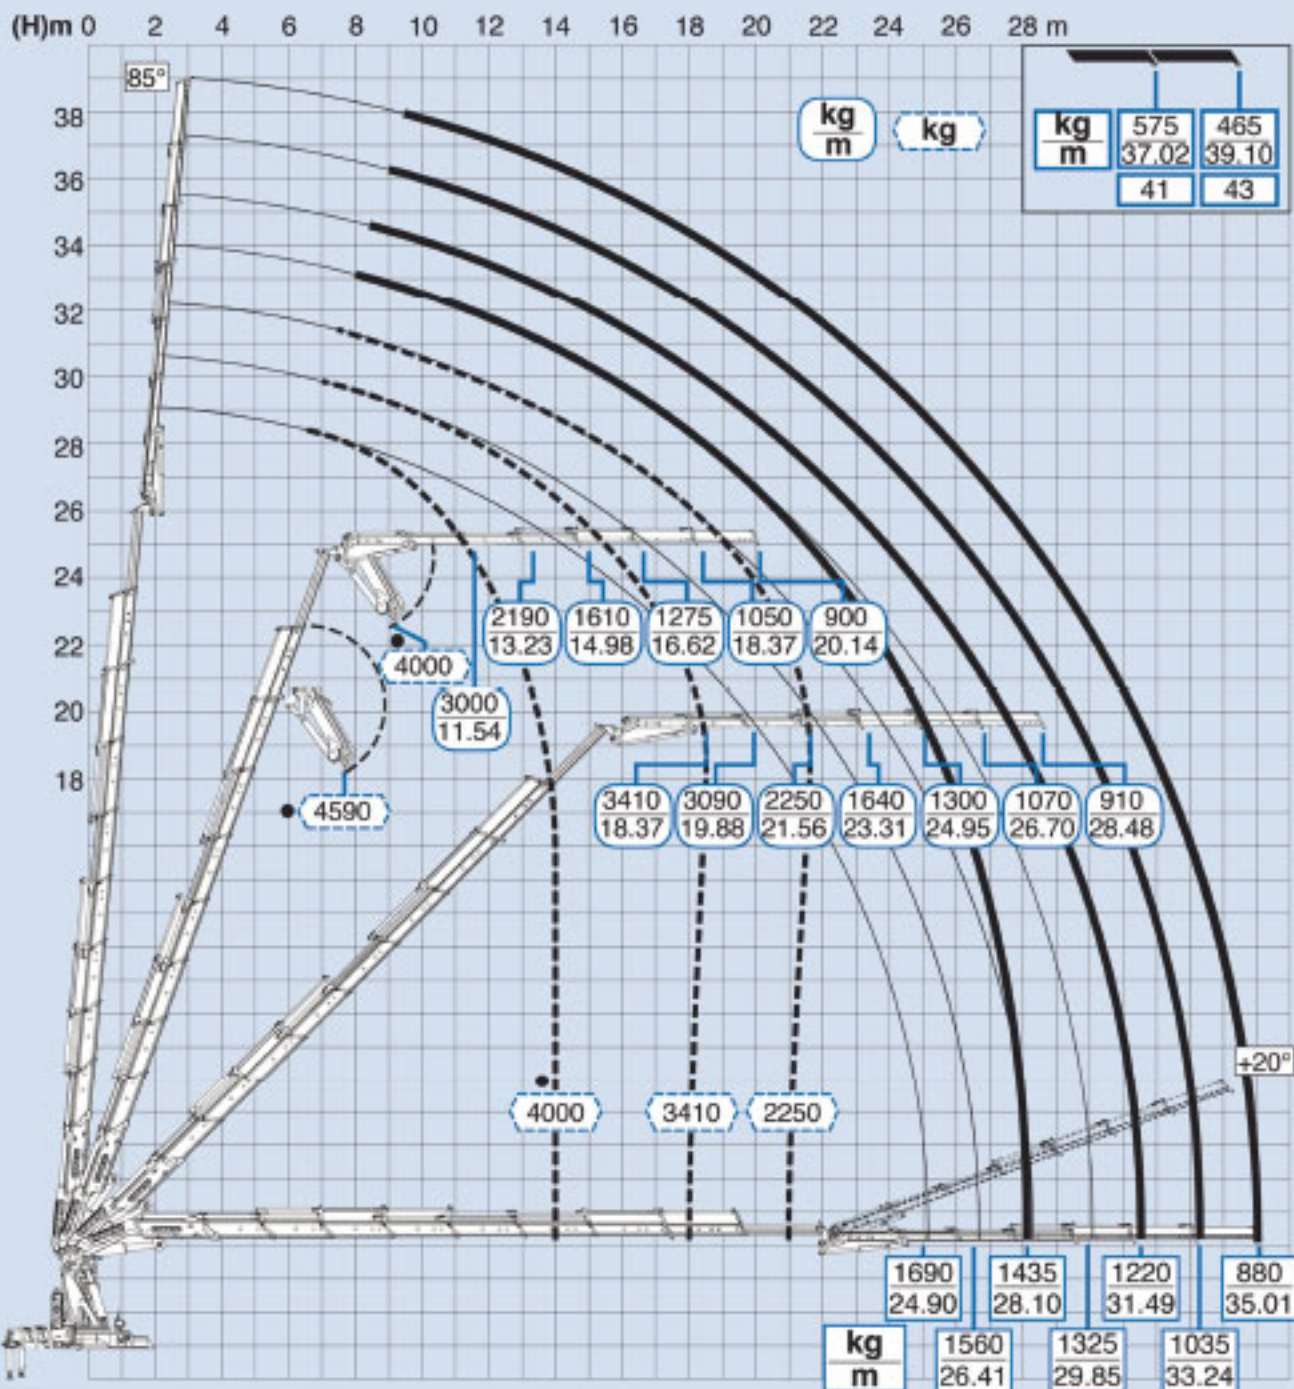

## Effer 1355 bis 35 m