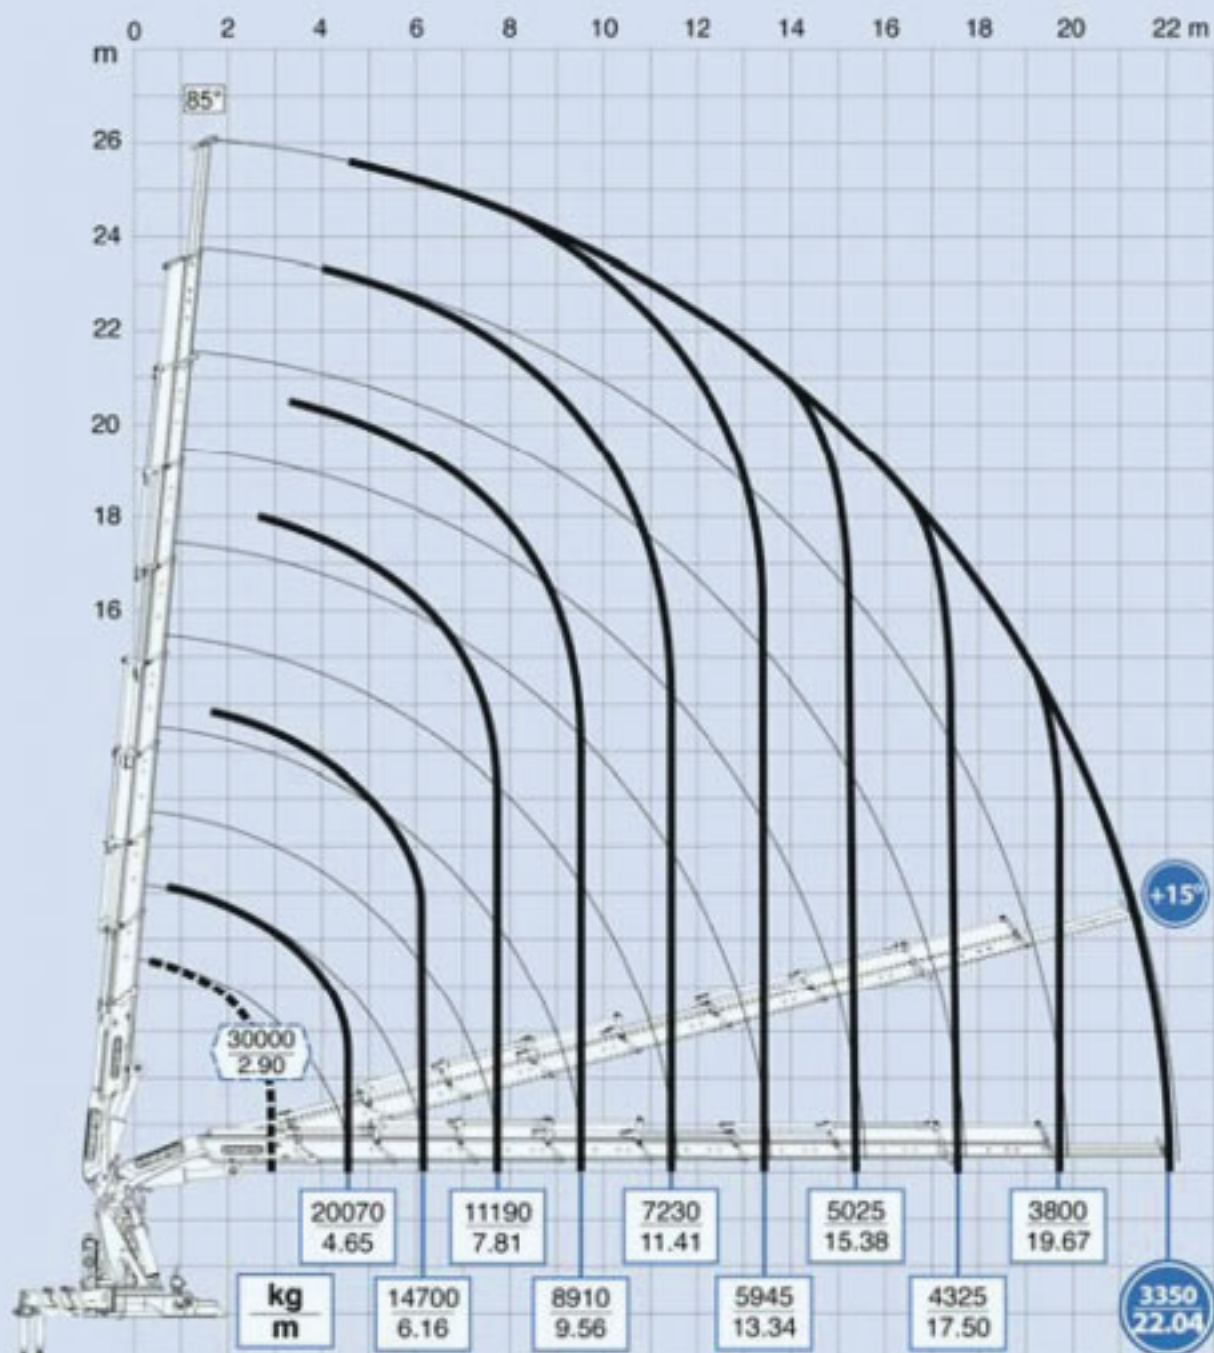

Effer 1355 bis 22 m

Roth Transport AG

Wangentalsstrasse 50
3172 Niederwangen

T +41 (0)31 981 36 05
F +41 (0)31 981 36 07

www.roth-transport.ch

info@roth-transport.ch