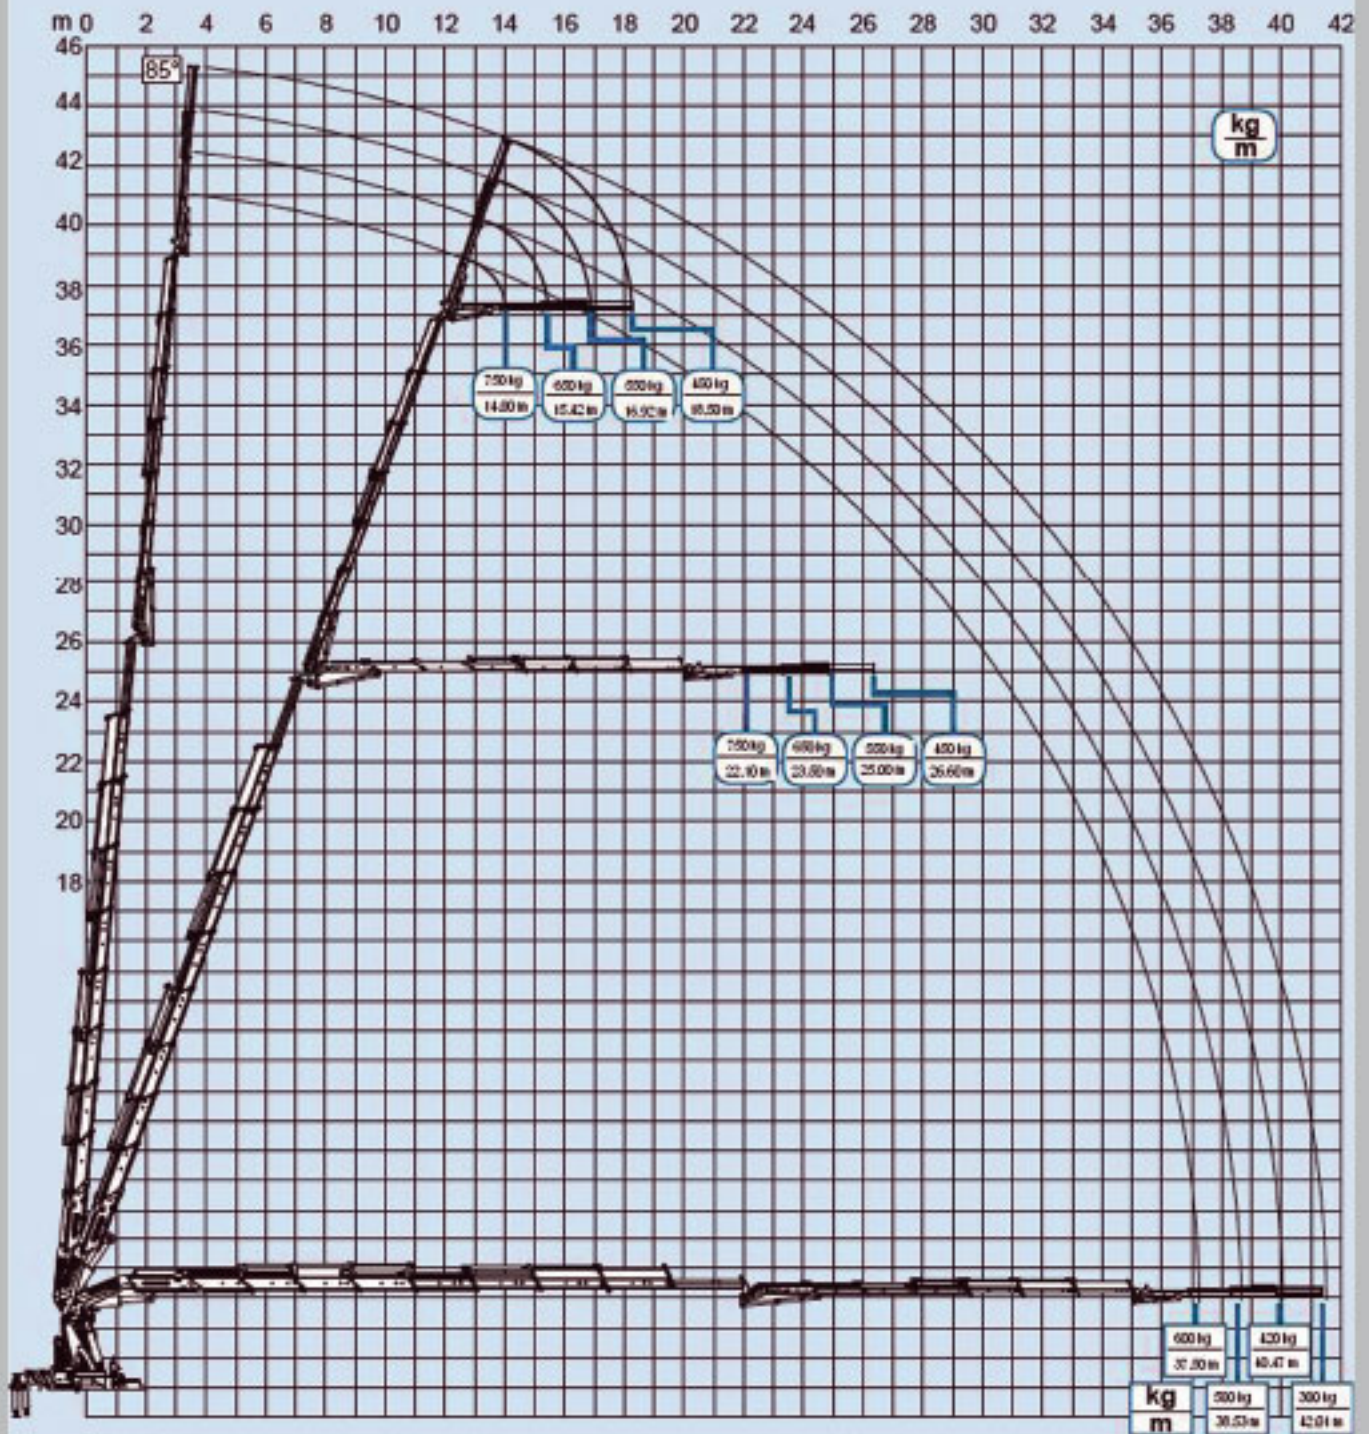

Effer 1355 bis 42 m

Roth Transport AG

Wangentalstrasse 50
3172 Niederwangen

T +41 (0)31 981 36 05
F +41 (0)31 981 36 07

www.roth-transport.ch

info@roth-transport.ch