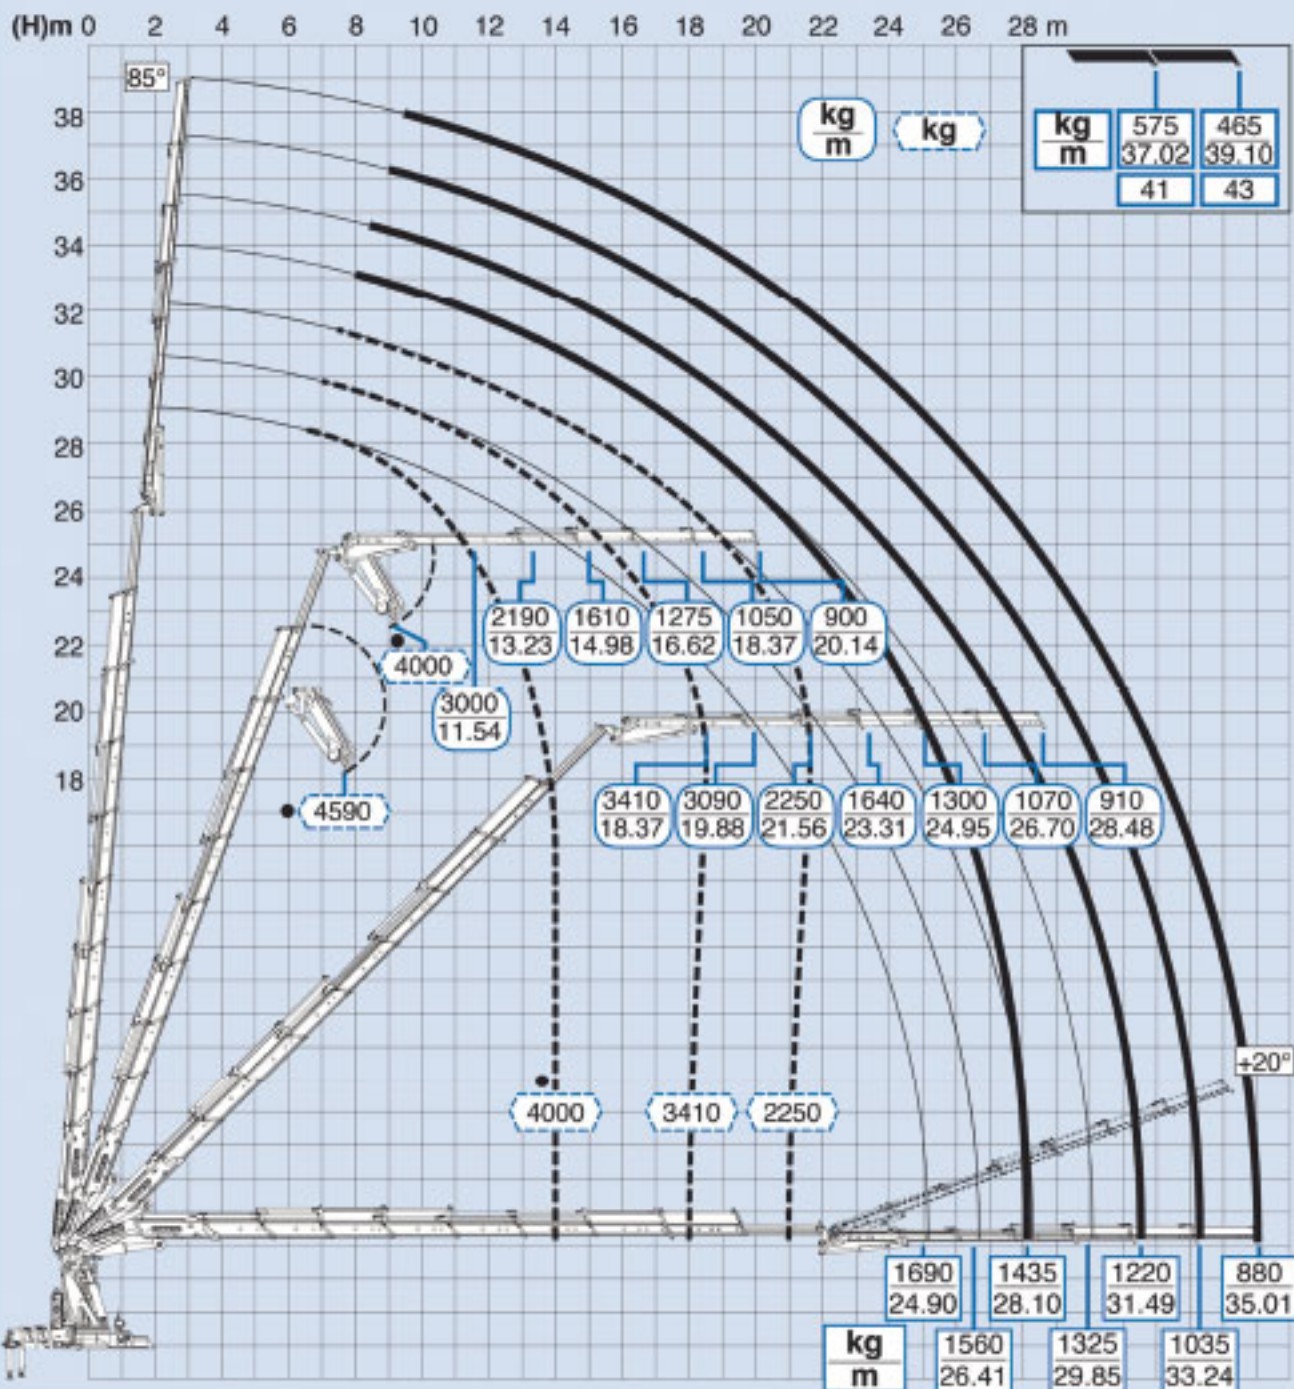

Effer 1355 bis 22 m

Roth Transport AG

Wangentalsstrasse 50
3172 Niederwangen

T +41 (0)31 981 36 05
F +41 (0)31 981 36 07

www.roth-transport.ch

info@roth-transport.ch

Effer 1355 bis 35 m

Roth Transport AG