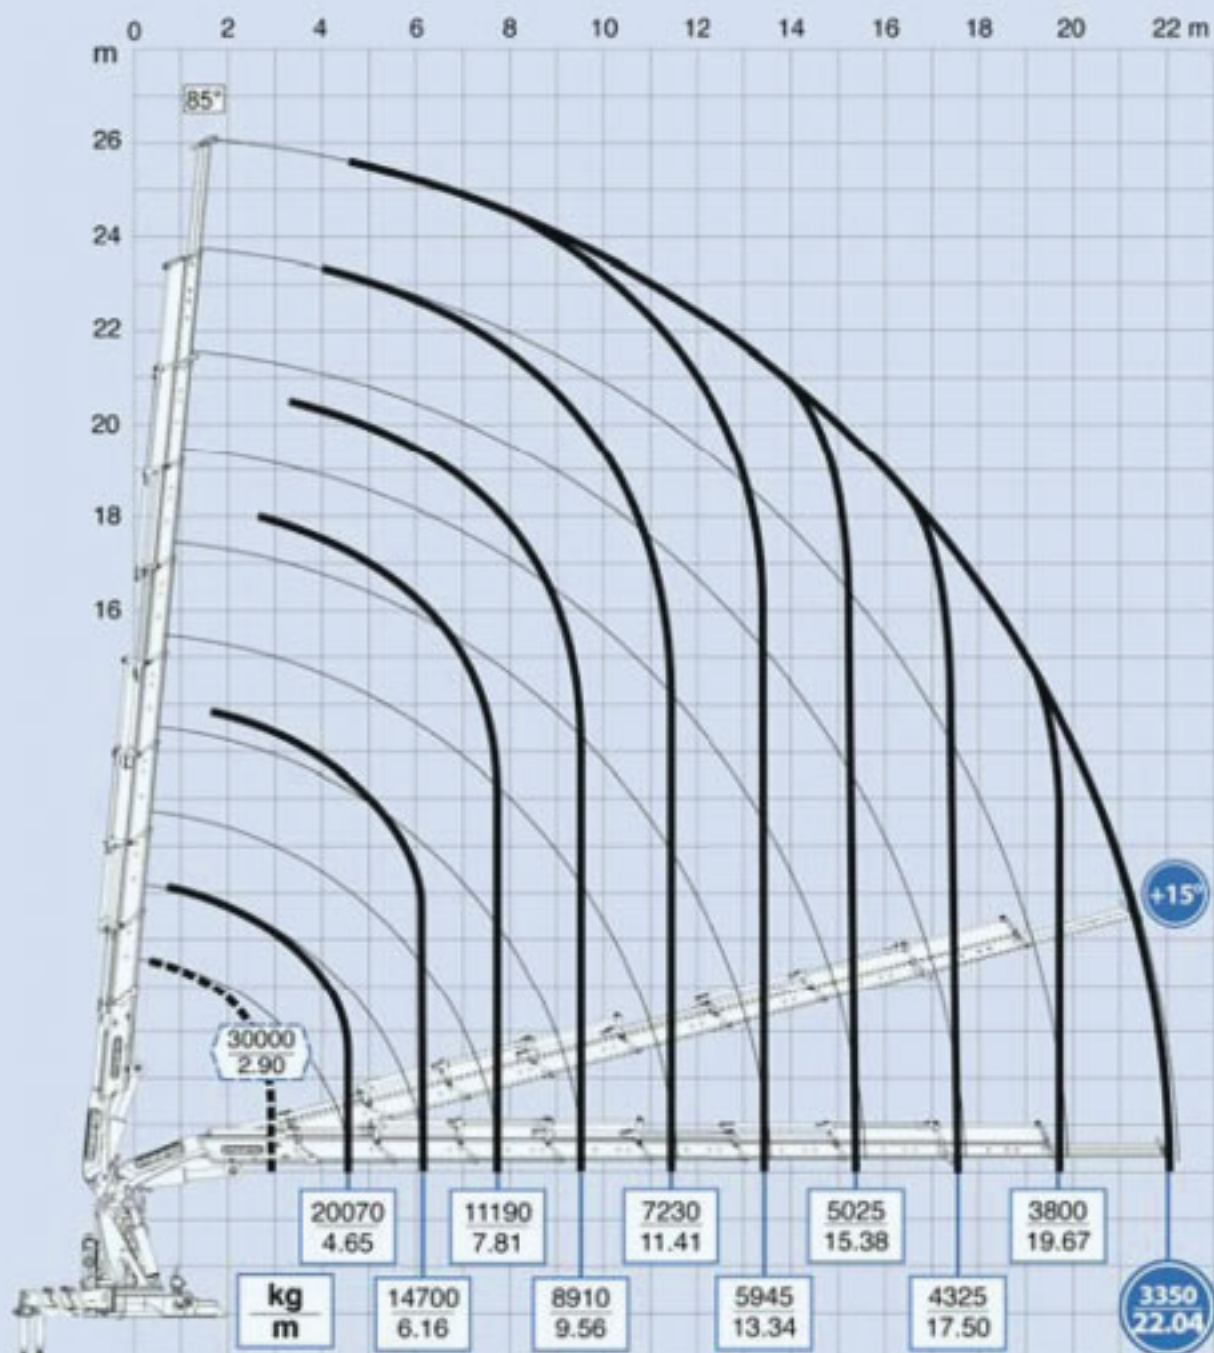

Effer 1355 bis 22 m

Roth Transport AG

Wangentalsstrasse 50
3172 Niederwangen

T +41 (0)31 981 36 05
F +41 (0)31 981 36 07

www.roth-transport.ch

info@roth-transport.ch

Effer 1355 bis 35 m

Roth Transport AG